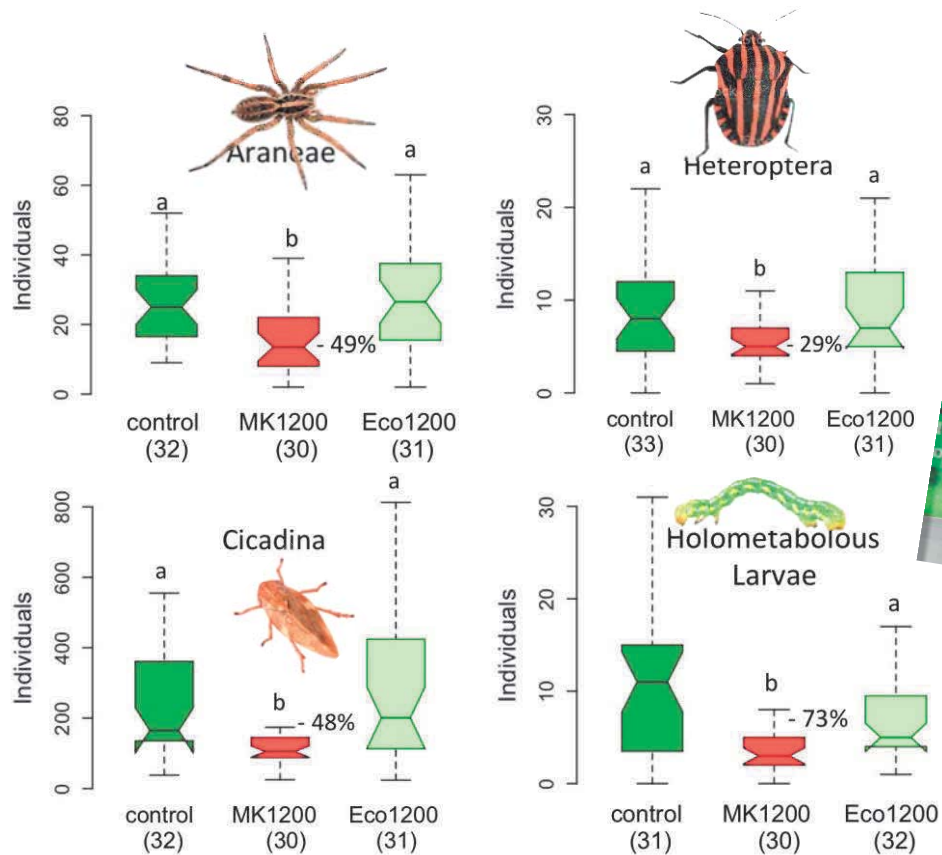

# Tödliche Mahd

Bei der Mahd mit konventionellen  
Mähköpfen werden viele Insekten getötet

# Insektenschonender Mähkopf

Keine Mortalitätsverluste für manche Insektengruppen  
durch insektenschonende Technik!