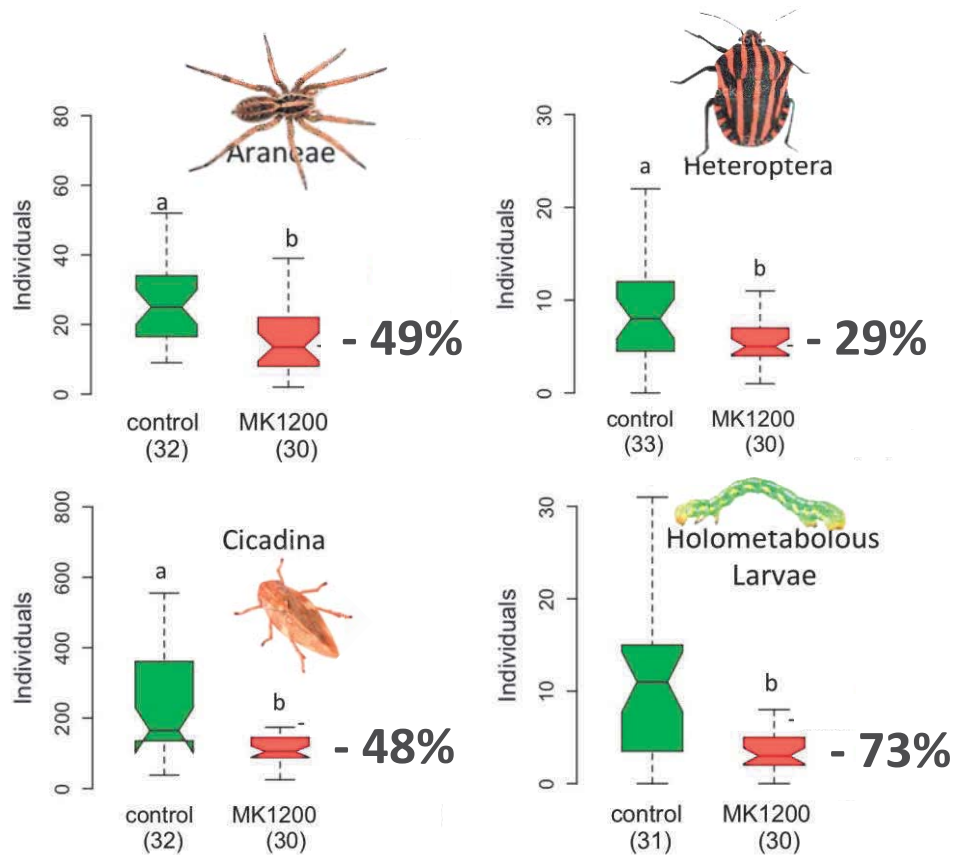

# Tödliche Mahd

Bei der Mahd mit konventionellen  
Mähköpfen werden viele Insekten getötet

# Insektenschonender Mähkopf

Keine Mortalitätsverluste für manche Insektengruppen  
durch insektenschonende Technik!